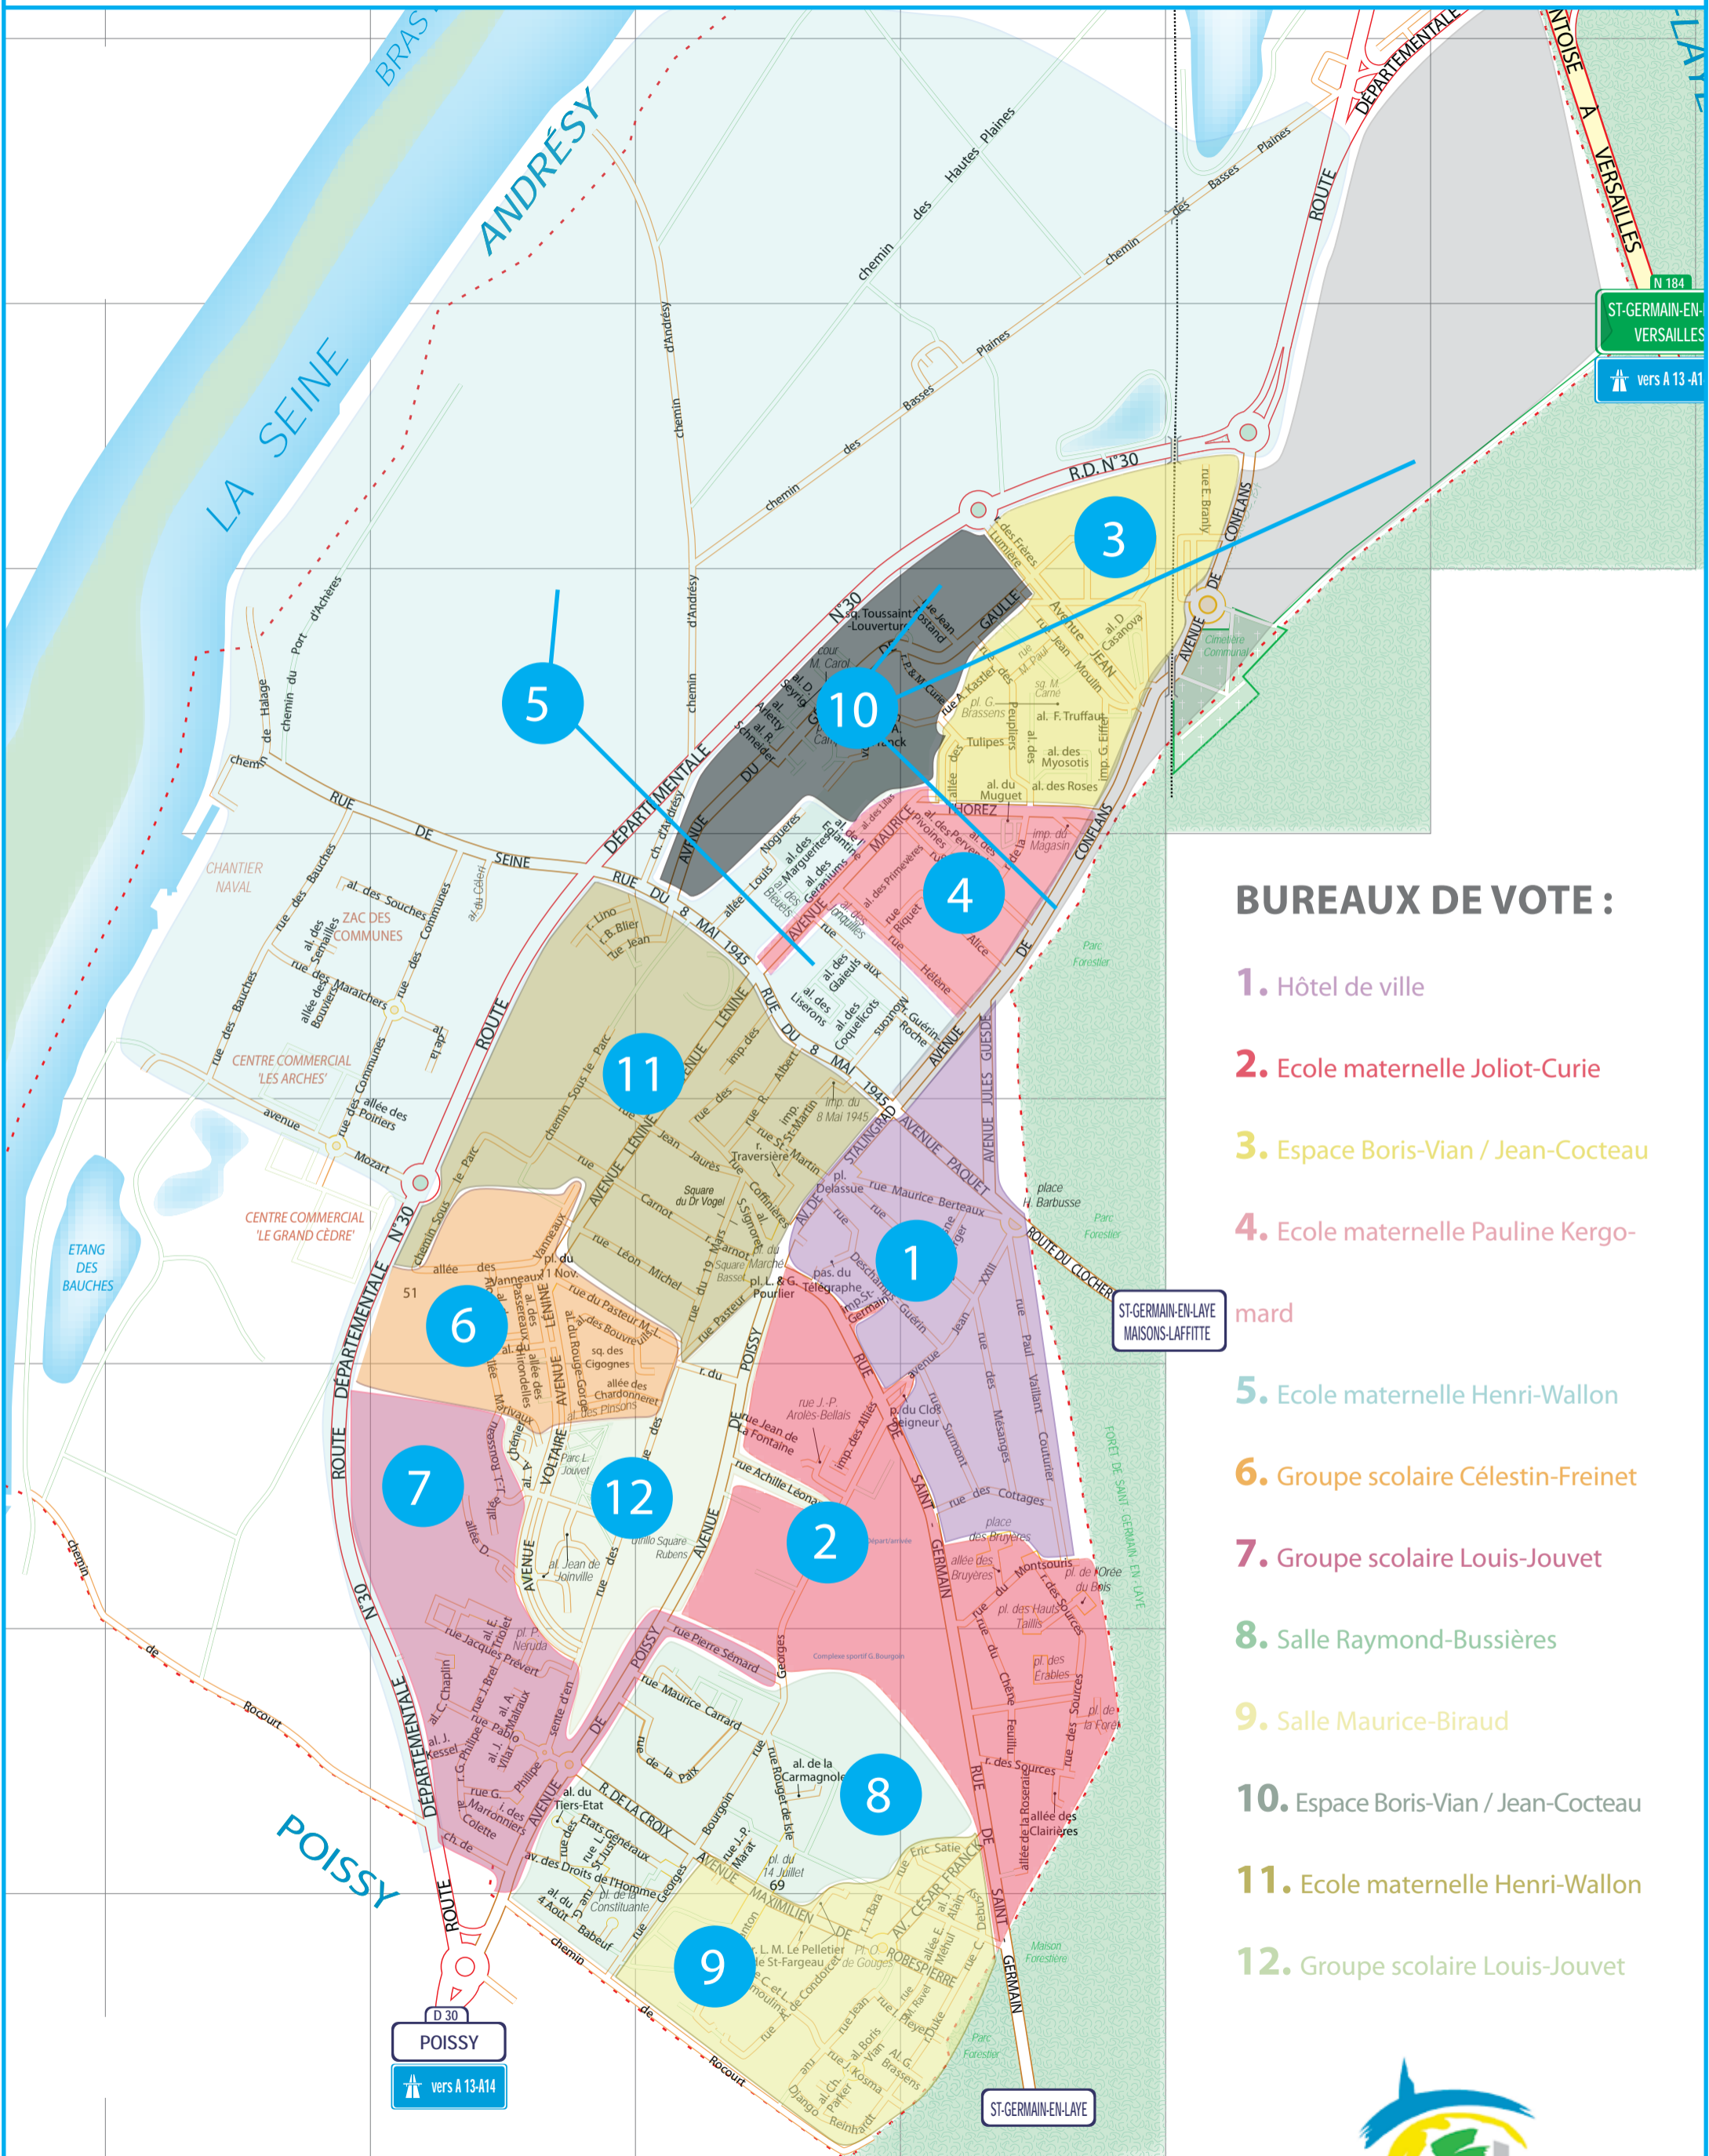

Nouveaux périmètres des bureaux de vote achérois

BUREAUX DE VOTE :

1. Hôtel de ville
2. Ecole maternelle Joliot-Curie
3. Espace Boris-Vian / Jean-Cocteau
4. Ecole maternelle Pauline Kergo-mard
5. Ecole maternelle Henri-Wallon
6. Groupe scolaire Célestin-Freinet
7. Groupe scolaire Louis-Jouvet
8. Salle Raymond-Bussières
9. Salle Maurice-Biraud
10. Espace Boris-Vian / Jean-Cocteau
11. Ecole maternelle Henri-Wallon
12. Groupe scolaire Louis-Jouvet

ST-GERMAIN-EN-LAYE
MAISONS-LAFFITTE

D 30
POISSY
vers A 13-A14

ST-GERMAIN-EN-LAYE