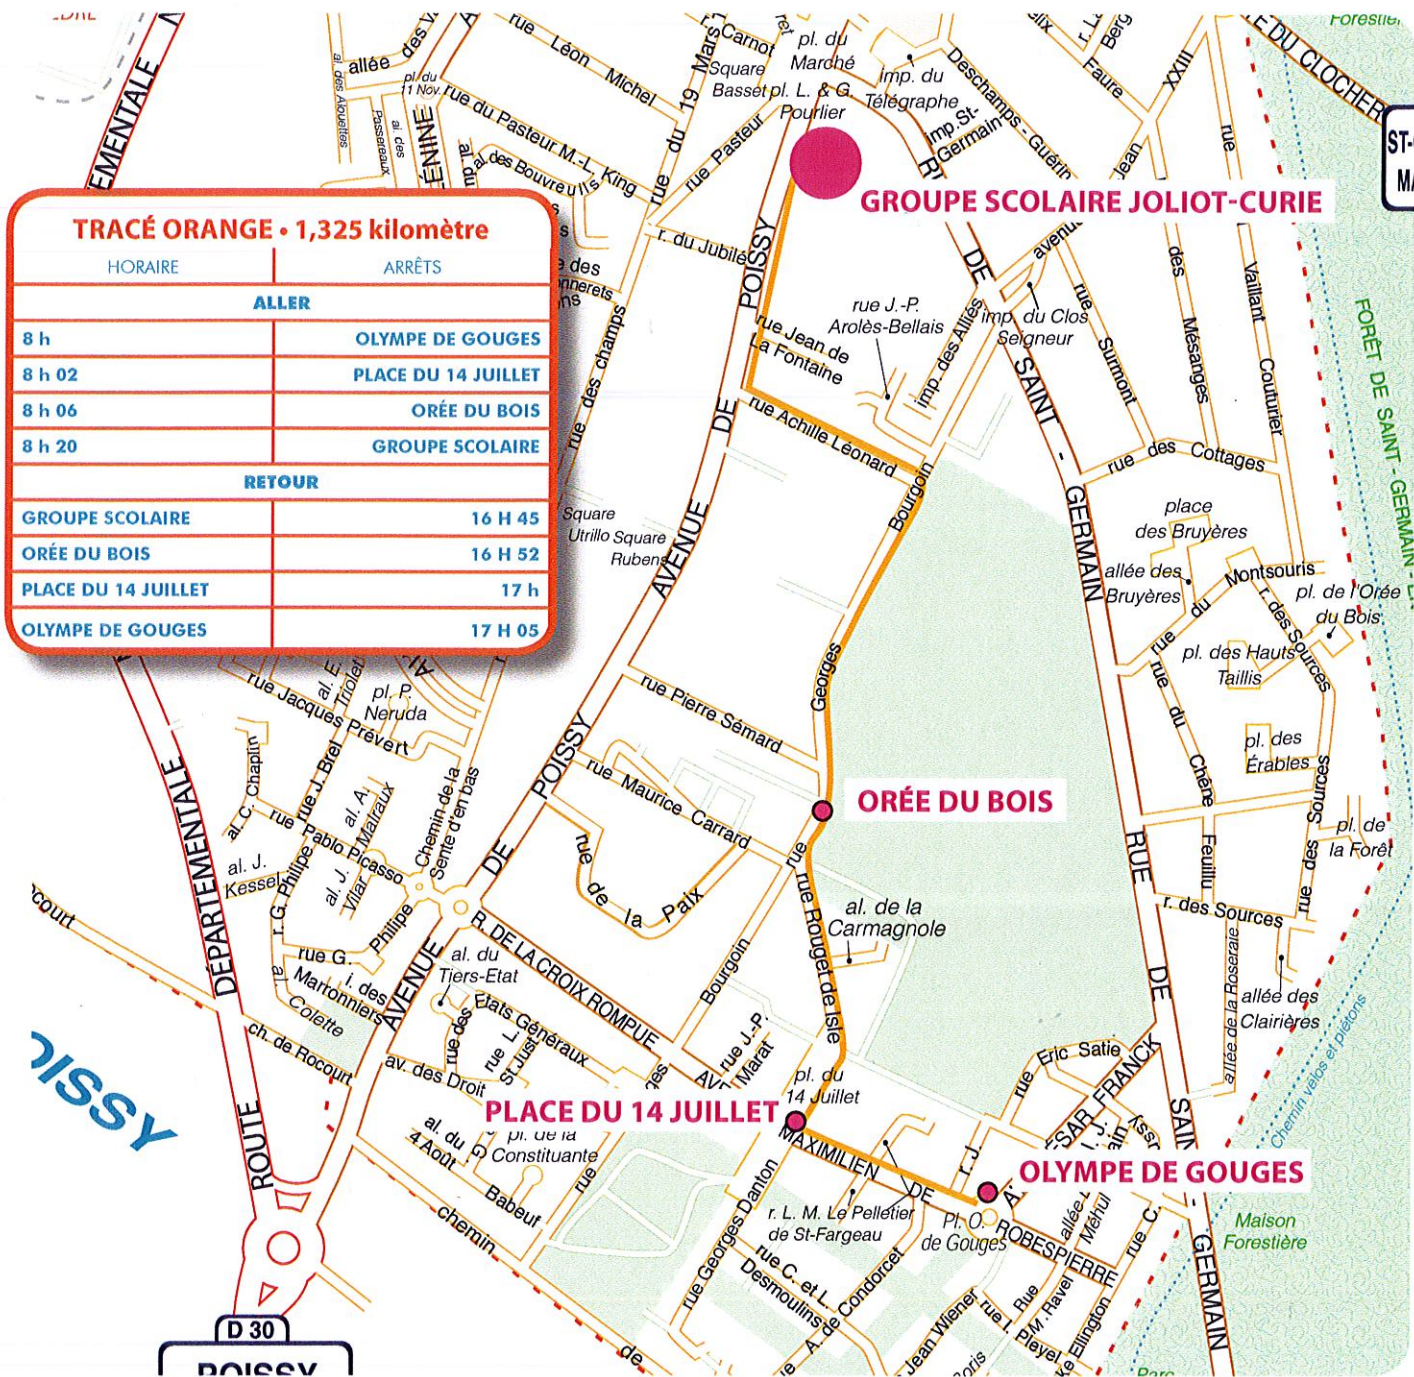

# GRUPE SCOLAIRE JOLIOT-CURIE

TRACÉ ORANGE (●)

TRACÉ ORANGE • 1,325 kilomètre	
HORAIRE	ARRÊTS
<b>ALLER</b>	
8 h	OLYMPE DE GOUGES
8 h 02	PLACE DU 14 JUILLET
8 h 06	ORÉE DU BOIS
8 h 20	GRUPE SCOLAIRE
<b>RETOUR</b>	
GRUPE SCOLAIRE	16 H 45
ORÉE DU BOIS	16 H 52
PLACE DU 14 JUILLET	17 h
OLYMPE DE GOUGES	17 H 05