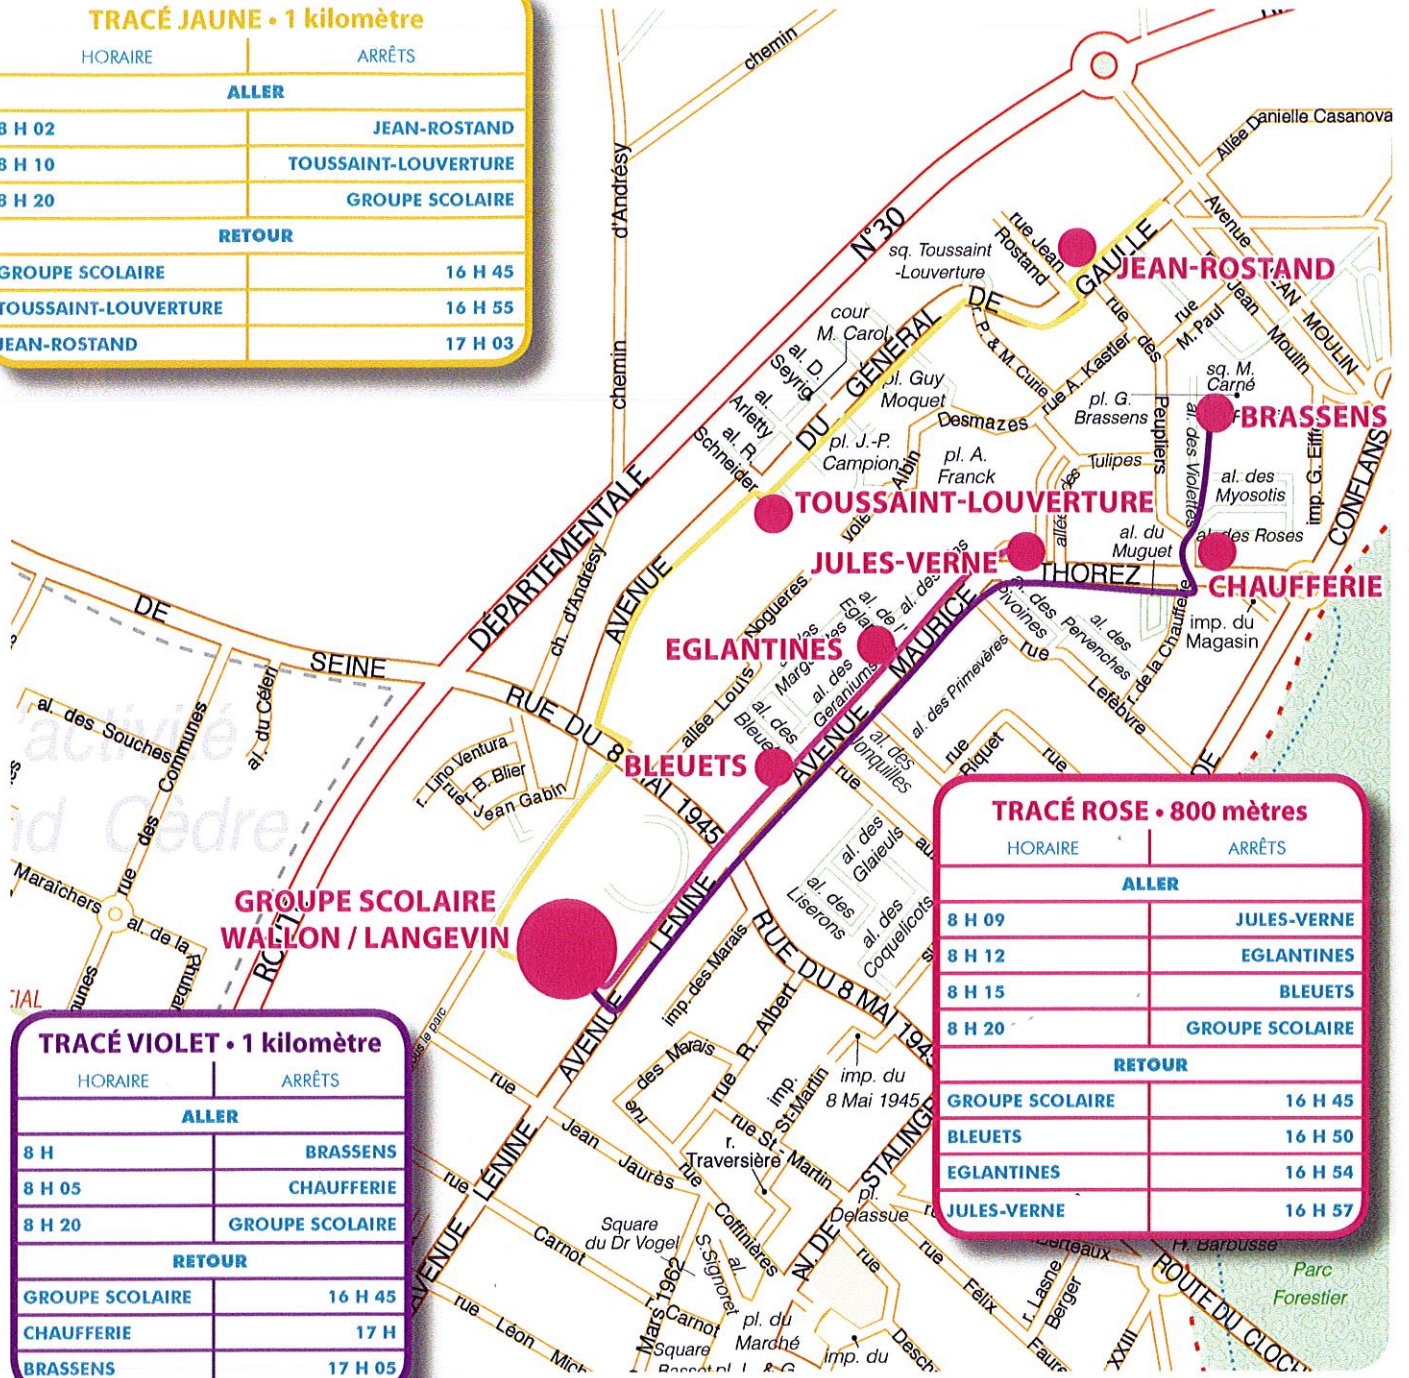

# GRUPE SCOLAIRE LANGEVIN-WALLON

TRACÉS JAUNE (●) VIOLET (●) ROSE (●)

## TRACÉ JAUNE • 1 kilomètre

HORAIRE	ARRÊTS
<b>ALLER</b>	
8 H 02	JEAN-ROSTAND
8 H 10	TOUSSAINT-LOUVERTURE
8 H 20	GRUPE SCOLAIRE
<b>RETOUR</b>	
GRUPE SCOLAIRE	16 H 45
TOUSSAINT-LOUVERTURE	16 H 55
JEAN-ROSTAND	17 H 03

## TRACÉ ROSE • 800 mètres

HORAIRE	ARRÊTS
<b>ALLER</b>	
8 H 09	JULES-VERNE
8 H 12	EGLANTINES
8 H 15	BLEUETS
8 H 20	GRUPE SCOLAIRE
<b>RETOUR</b>	
GRUPE SCOLAIRE	16 H 45
BLEUETS	16 H 50
EGLANTINES	16 H 54
JULES-VERNE	16 H 57

## TRACÉ VIOLET • 1 kilomètre

HORAIRE	ARRÊTS
<b>ALLER</b>	
8 H	BRASSENS
8 H 05	CHAUFFERIE
8 H 20	GRUPE SCOLAIRE
<b>RETOUR</b>	
GRUPE SCOLAIRE	16 H 45
CHAUFFERIE	17 H
BRASSENS	17 H 05