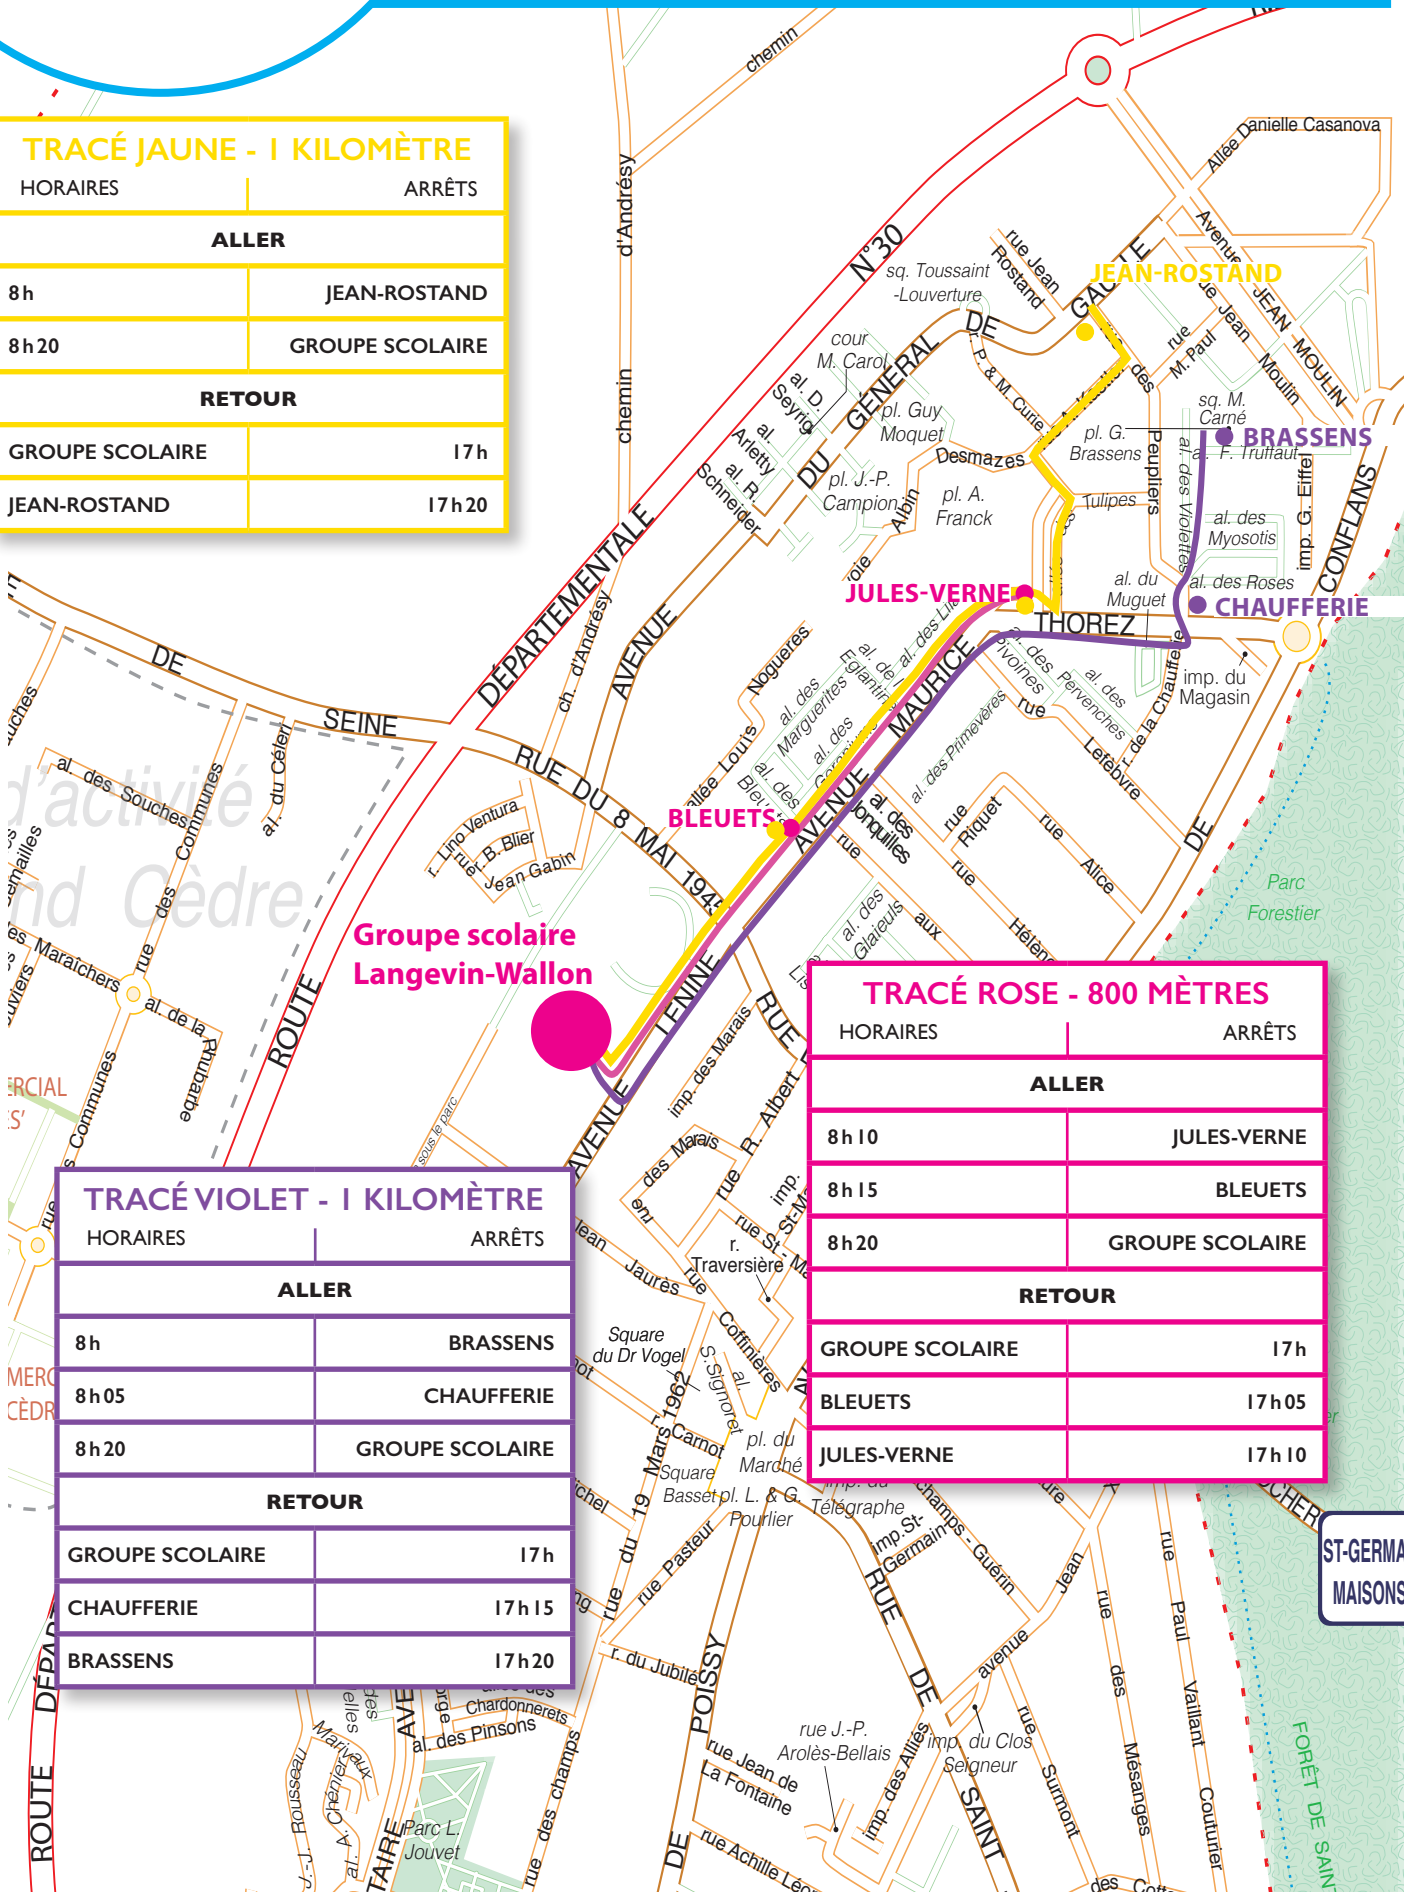

GRUPE SCOLAIRE LANGEVIN-WALLON

TRACÉS JAUNE (●) VIOLET (●) ROSE (●)

TRACÉ JAUNE - 1 KILOMÈTRE	
HORAIRES	ARRÊTS
ALLER	
8 h	JEAN-ROSTAND
8 h 20	GRUPE SCOLAIRE
RETOUR	
GRUPE SCOLAIRE	17 h
JEAN-ROSTAND	17 h 20

TRACÉ ROSE - 800 MÈTRES	
HORAIRES	ARRÊTS
ALLER	
8 h 10	JULES-VERNE
8 h 15	BLEUETS
8 h 20	GRUPE SCOLAIRE
RETOUR	
GRUPE SCOLAIRE	17 h
BLEUETS	17 h 05
JULES-VERNE	17 h 10

TRACÉ VIOLET - 1 KILOMÈTRE	
HORAIRES	ARRÊTS
ALLER	
8 h	BRASSENS
8 h 05	CHAUFFERIE
8 h 20	GRUPE SCOLAIRE
RETOUR	
GRUPE SCOLAIRE	17 h
CHAUFFERIE	17 h 15
BRASSENS	17 h 20